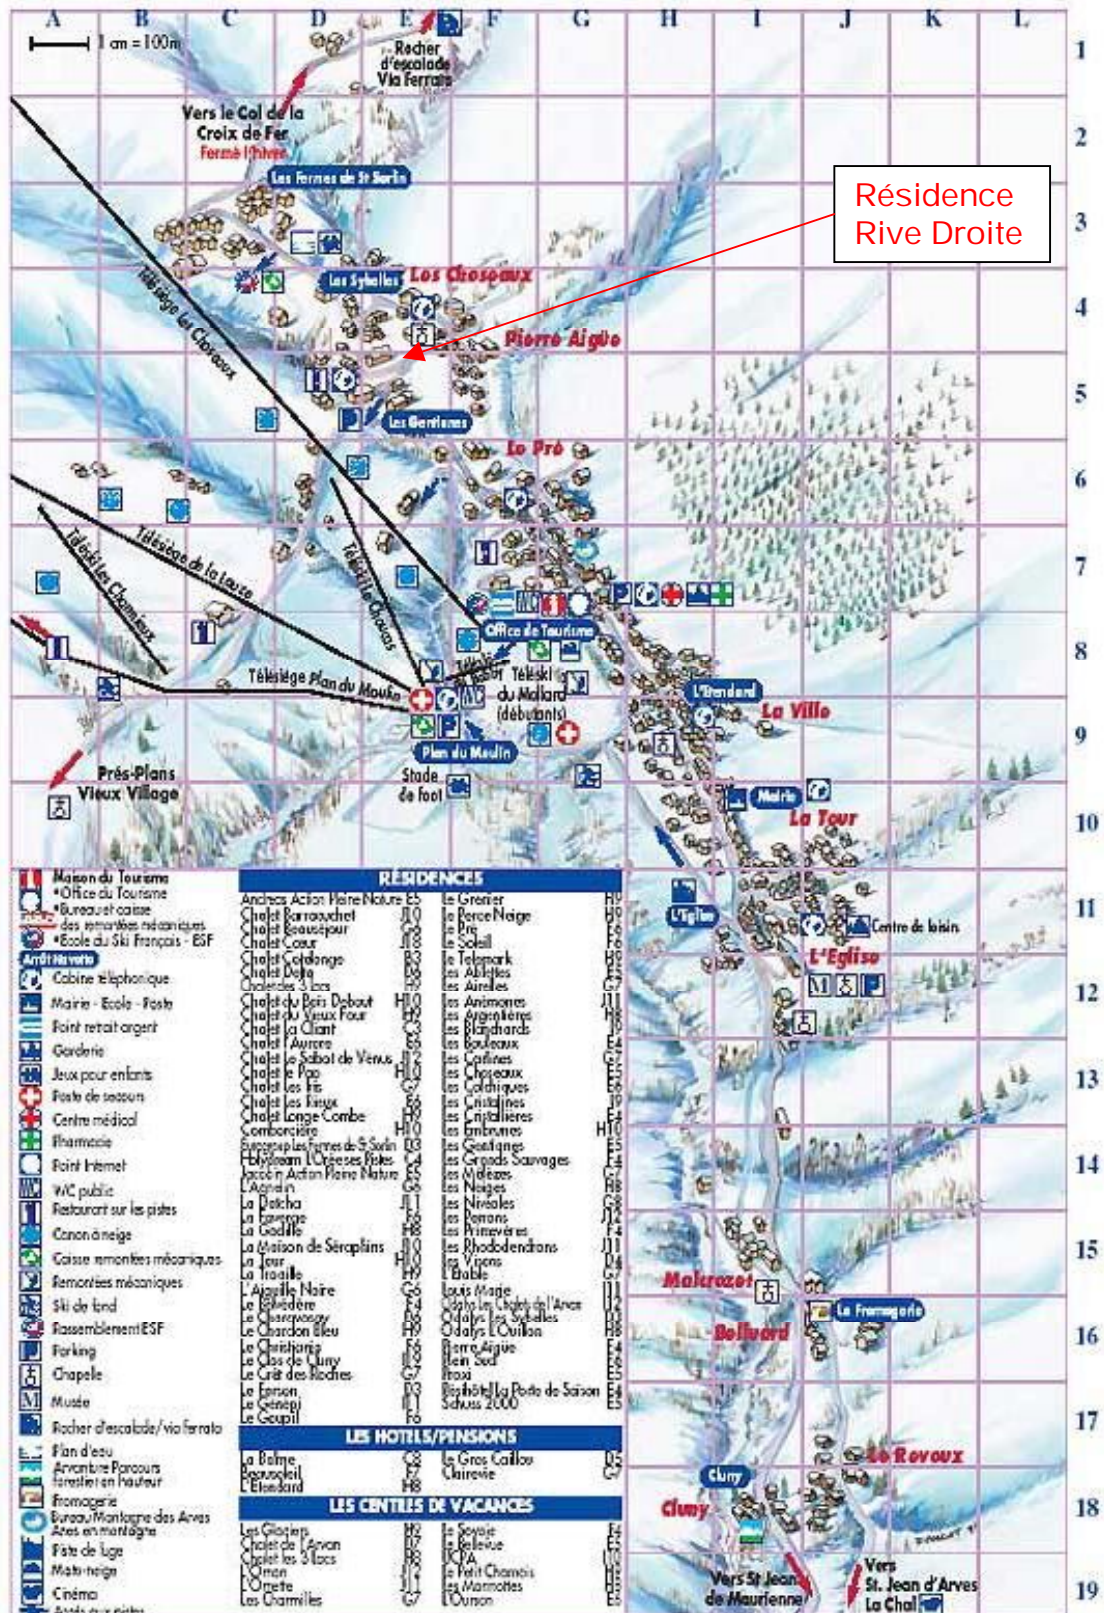

Plan d'accès

Par la route

	Grenoble	Lyon	Nice	Toulouse	Paris	Lille
St Sorlin d'Arves	83 km	200 km	430 km	610 km	665 km	884 km

A43 Chambéry-Maurienne, sortie St Jean de Maurienne, suivre Vallée de l'Arvan par D926.
En été, accès par Grenoble par le col de la Croix de Fer.

Par le train

Jusqu'à St Jean de Maurienne situé à 4h00 de Paris. Correspondances en car et en taxi jusqu'à St Sorlin d'Arves (22km)

Par avion :

Aéroports de Lyon St Exupéry, Chambéry Aix, Genève et Turin

PLAN DE SITUATION DE LA RESIDENCE

Lieu Dit Entre Les Rieux
73530 ST SORLIN D'ARVES

RÉSIDENCE « RIVE DROITE »
ST SORLIN D'ARVES

PLAN DU DOMAINE SKIABLE LES SYBELLES