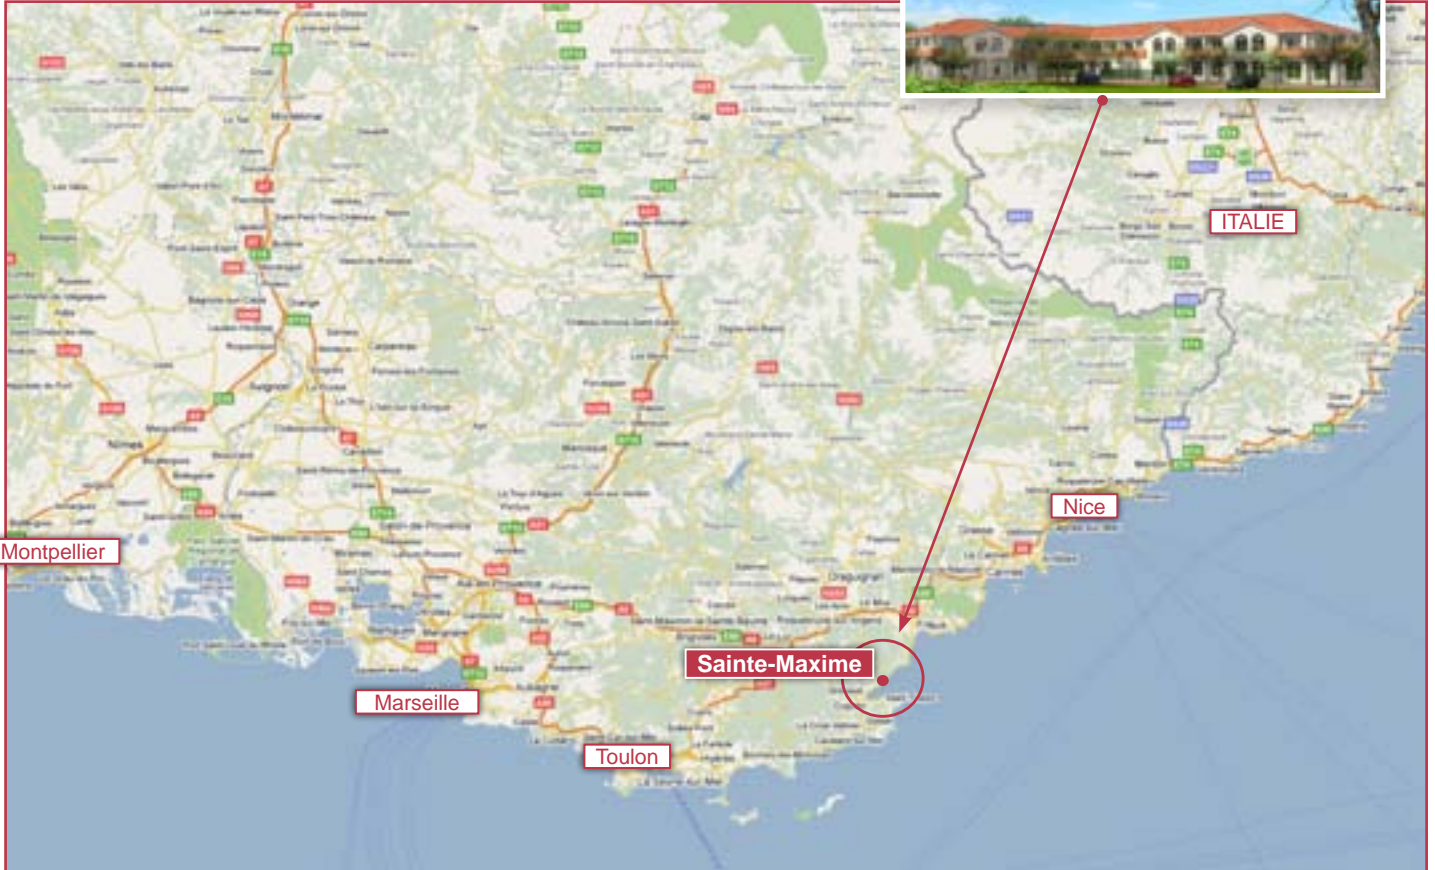

LOCALISATION GEOGRAPHIQUE

CERENICIMO

Résidence ORPEA

Sainte Maxime

Sainte-Maxime (83)

Localisation

Résidence ORPEA

Sainte Maxime

Avenue Celestin Montcocol
83120 SAINTE-MAXIME

Résidence ORPEA

Sainte Maxime

Sainte-Maxime (83)

Résidence ORPEA

Sainte Maxime

Accès

Accès en avion :

- ▶ Aéroport International Nice Côte-d'Azur : 90 km
- ▶ Aéroport International de Toulon-Hyères : 55 km

Par la route :

- ▶ Saint-Tropez : 12 km
- ▶ Toulon : 70 km
- ▶ Nice : 90 km
- ▶ Marseille : 140 km
- ▶ Montpellier : 265 km
- ▶ Frontière italienne : 130 km

Par le train : Gare TGV à Saint-Raphaël : 24 km

- ▶ Cannes : 20 min
- ▶ Nice : 55 min
- ▶ Marseille : 1h35
- ▶ Paris : 4h40