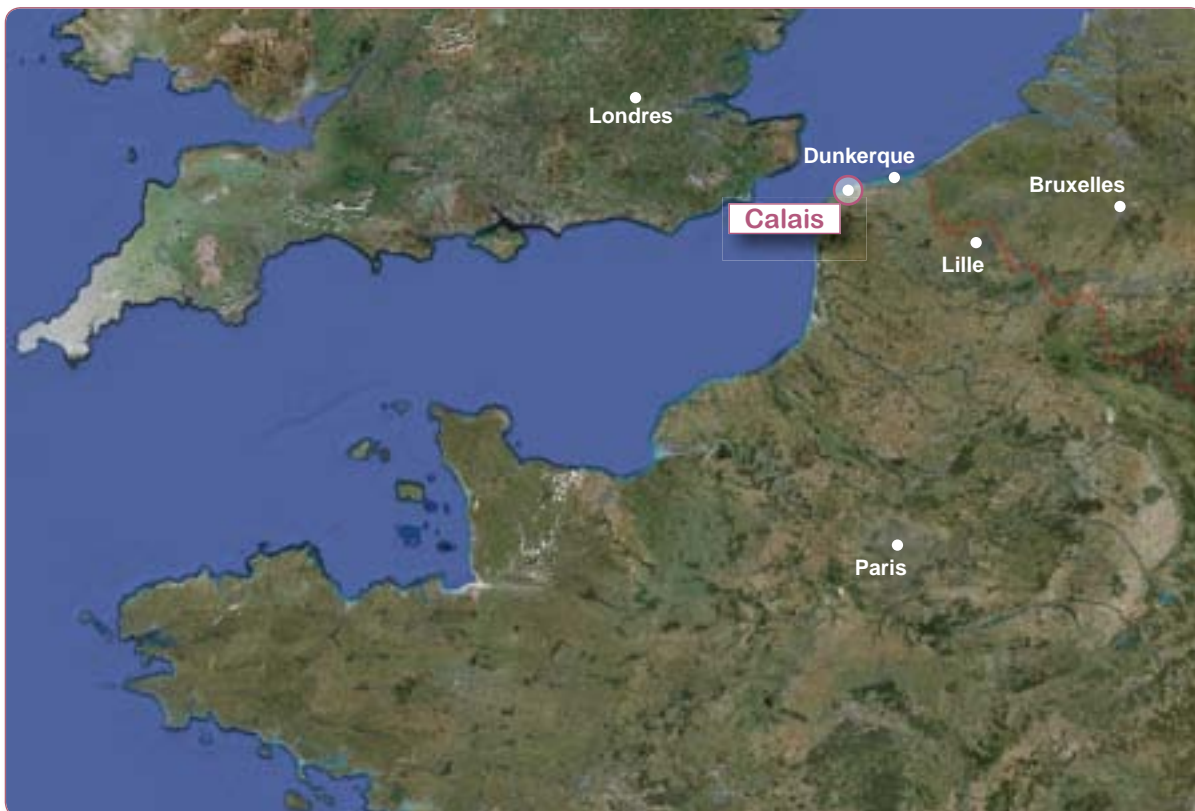

LOCALISATION GEOGRAPHIQUE

Résidence EMERA

MAISONNÉE DE CALAIS

Calais (62)

Localisation

Résidence EMERA

MAISONNÉE DE CALAIS

Calais (62)

Accès

Accès par la route :

- ▶ Dunkerque : 40 km
- ▶ Londres : 100 km
- ▶ Lille : 110 km
- ▶ Bruxelles : 190 km
- ▶ Paris : 280 km

Accès par le train :

- ▶ Calais —> Lille : 30 min (TGV)
- ▶ Calais —> Londres : 55 min (Eurostar)
- ▶ Calais —> Dunkerque : 55 min (TER)
- ▶ Calais —> Bruxelles : 1h30 (TGV)
- ▶ Calais —> Paris : 1h30 (TGV)