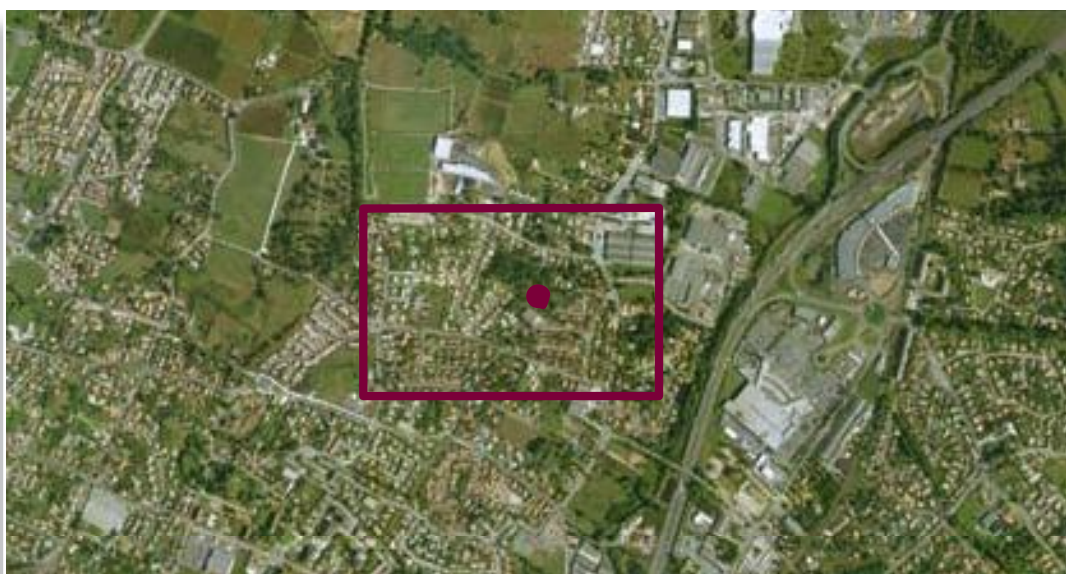

Localisation

Résidence
Les Jardins
d'Ombeline

24, Rue Jean Racine
35560 Carbon Blanc

A proximité

Accès

Accès par la route

- 9 km Bordeaux
- ▶ 14 km St André de Cubzac
- 28 km Libourne
- ↳ 80 km Arcachon
- 135 km Mont de Marsan
- ↳ 146 km Agen
- 128 km Périgueux
- ▶ 107 km Angoulême
- 170 km La Rochelle
- ▶ 204 km Pau
- 251 km Toulouse
- ▶ 211 km Limoges
- 245 km Poitiers
- ▶ 336 km Nantes
- 611 km Brest
- ▶ 573 km Paris
- ▶ 585 km Lyon

Accès par autoroute :

- ▶ A10 - sortie 44

Accès en train :

Depuis la Gare de Ste Eulalie à 1,6 km :
Bordeaux - 16 min

Depuis la Gare TGV St Jean à Bordeaux

- ↳ Liaisons directes avec Lille (5h10), Paris (3h10), Lyon (6h), Marseille (6h), Bayonne (1h40), Toulouse (2h), Montpellier (4h15), Pau (2h10)

Accès en avion

Aéroport international de Mérignac à 20 km

- Liaisons quotidiennes avec Paris Charles de Gaulle en 1h20 et Paris Orly en 1h10
- ↳ Liaisons nationales :
Brest, Lille, Lyon, Marseille, Nantes, Nice, Rennes, Strasbourg etc...
- ▶ Liaisons internationales :
Amsterdam, Barcelone, Bruxelles, Casablanca, Djerba, Dublin, Genève, Heraklion, Londres, Madrid, Oslo, Palerme, Rome, Tuni